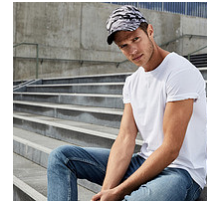

# 6 Panel Camouflage Cap

Style MB 6227

- › Hochwertige 6 Panel Cap mit Camouflage Design
- › Oberstoff: 100% Polyester, Oberstoff 2: 100% Baumwolle
- › Laminierter Frontpanels
- › Gefüttertes Schweißband
- › Größenregulierung durch "click & snap" Verschluss

db Denim/black

gb Grey/black

ob Olive/black