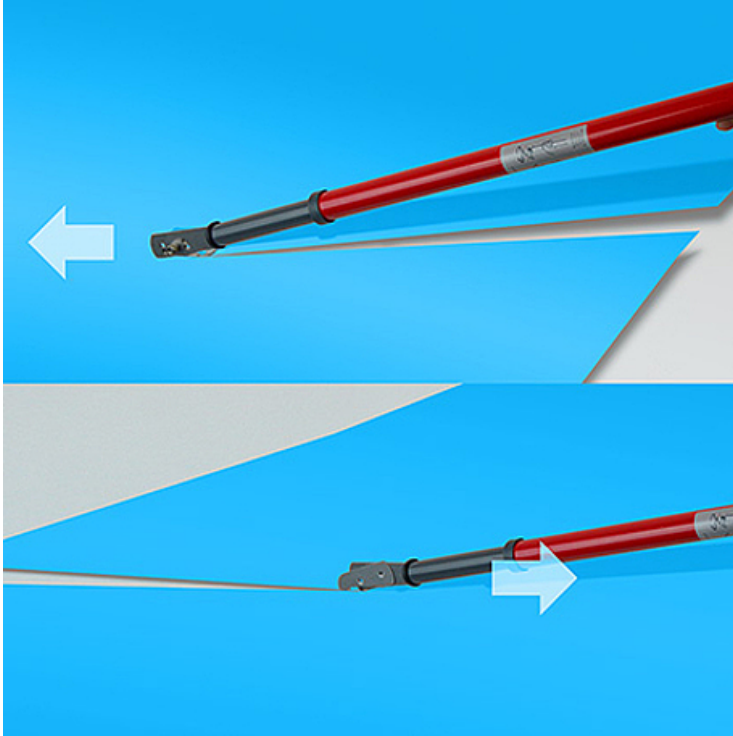

# Long Slider Push and Pull

## Schneideverlängerung

Zum Zuschneiden von übergroßen Materialien  
Schneideverlängerung mit Teleskopstange  
Einstellbar von 70 bis 125 cm Länge  
Für gezogene oder geschobene Schnitte anwendbar  
Klingenrichtung kann jederzeit durch intelligente Befestigungsmechanik geändert werden.  
Lieferumfang: Teleskopstange, Slider Cutter und 10 Ersatzklingen  
Preis je Stück

**15501027** Long Slider, 70-125 cm

**15501028** Ersatzklingen, VE=10